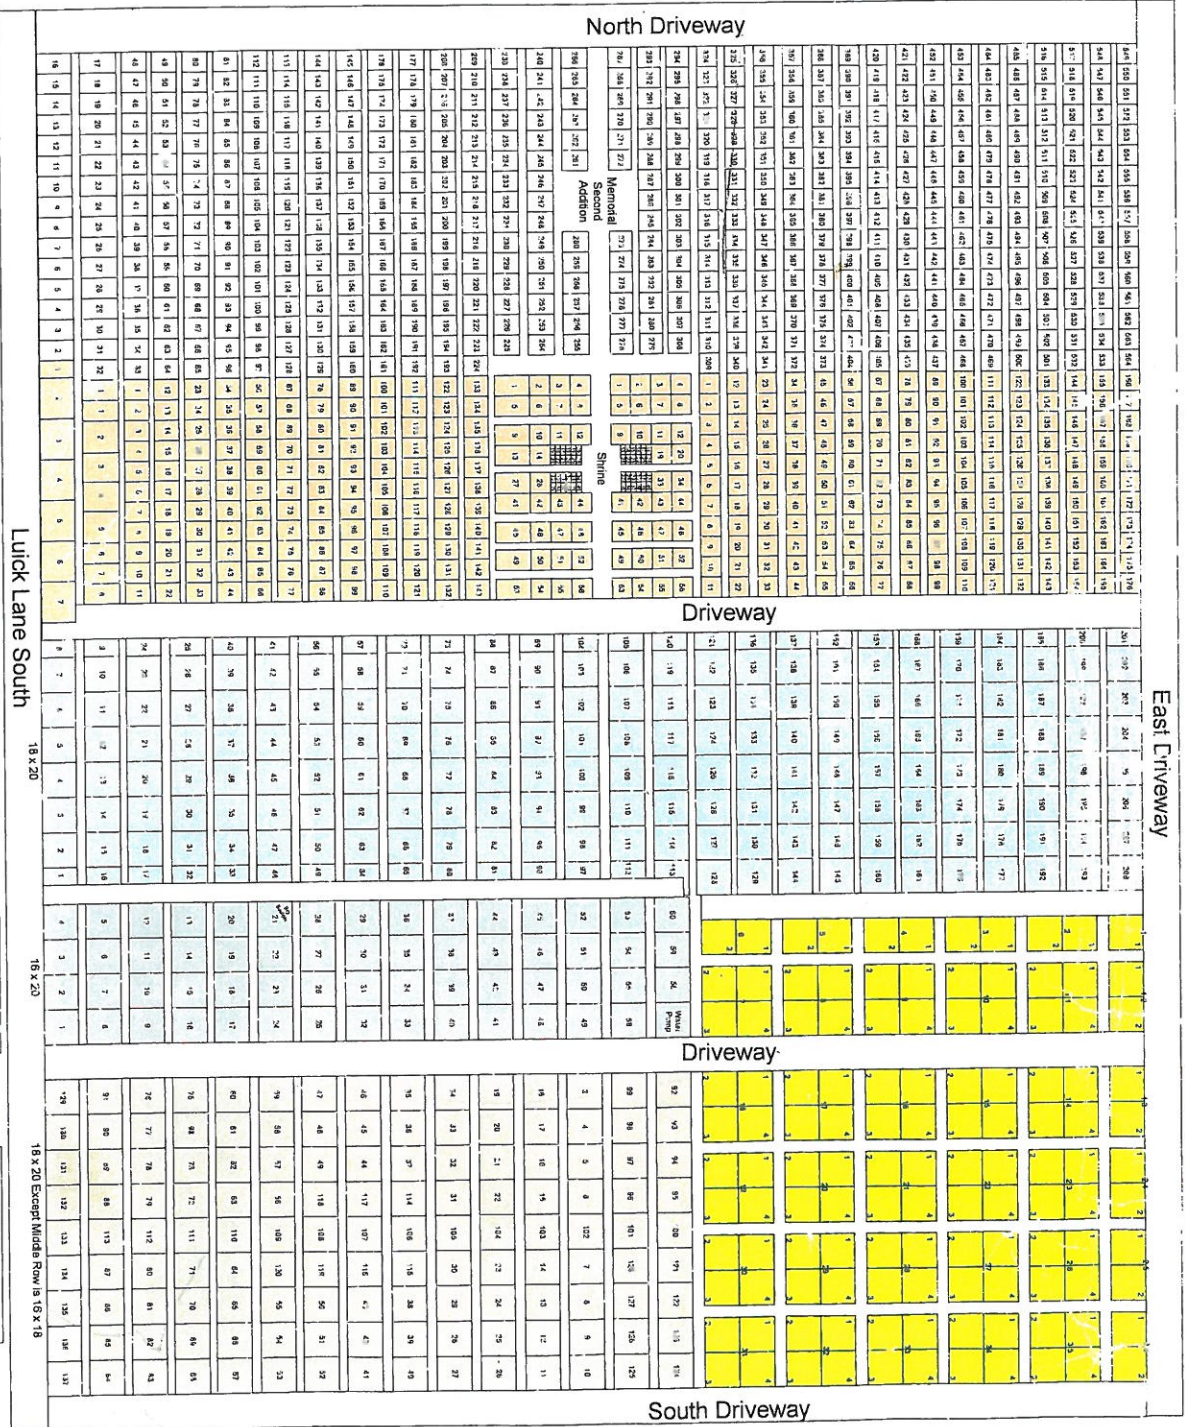

Belmond Cemetery Overall View

Belmond Cemetery

Belmond Cemetery Section View

60	59	58	Water Pump
53	54	55	56
52	51	50	49
45	46	47	48
44	43	42	41
37	38	39	40
36	35	34	33
29	30	31	32
28	27	26	25
<i>Big Boulder</i> 21	22	23	24
20	19	18	17
13	14	15	16
12	11	10	9
5	6	7	8
4	3	2	1

1st Addition

Belmond Cemetery Section View

2nd Addition

1	1 12 2	1 13 2	1 24 2	1 25 2	1 36 2
1 2	1 4 11 3	1 4 14 3	1 4 23 3	1 4 26 3	1 4 35 3
1 3	1 4 10 3	1 4 15 3	1 4 22 3	1 4 27 3	1 4 34 3
1 4	1 4 9 3	1 4 16 3	1 4 21 3	1 4 28 3	1 4 33 3
1 5	1 4 8 3	1 4 17 3	1 4 20 3	1 4 29 3	1 4 32 3
1 6	1 4 7 3	1 4 18 3	1 4 19 3	1 4 30 3	1 4 31 3

Belmond Cemetery Section View

East Driveway

201	202	203	204	205	206	207	208
200	199	198	197	196	195	194	193
185	186	187	188	189	190	191	192
184	183	182	181	180	179	178	177
169	170	171	172	173	174	175	176
168	167	166	165	164	163	162	161
153	154	155	156	157	158	159	160
152	151	150	149	148	147	146	145
137	138	139	140	141	142	143	144
136	135	134	133	132	131	130	129
121	122	123	124	125	126	127	128
120	119	118	117	116	115	114	113
105	106	107	108	109	110	111	112
104	103	102	101	100	99	98	97
89	90	91	92	93	94	95	96
88	87	86	85	84	83	82	81
73	74	75	76	77	78	79	80
72	71	70	69	68	67	66	65
57	58	59	60	61	62	63	64
56	55	54	53	52	51	50	49
41	42	43	44	45	46	47	48
40	39	38	37	36	35	34	33
25	26	27	28	29	30	31	32
24	23	22	21	20	19	18	17
9	10	11	12	13	14	15	16
8	7	6	5	4	3	2	1

18 x 20

3rd Addition

Belmond Cemetery Section View

4	8	12	20	34	44	48	52	56
3	7	11	19	33	43	47	51	55
2	6	10	18 26 17 25 16 24 15 23	32 40 31 39 30 38 29 37	42	46	50	54
1	5	9	14 22 13 21	28 36 27 35	41	45	49	53