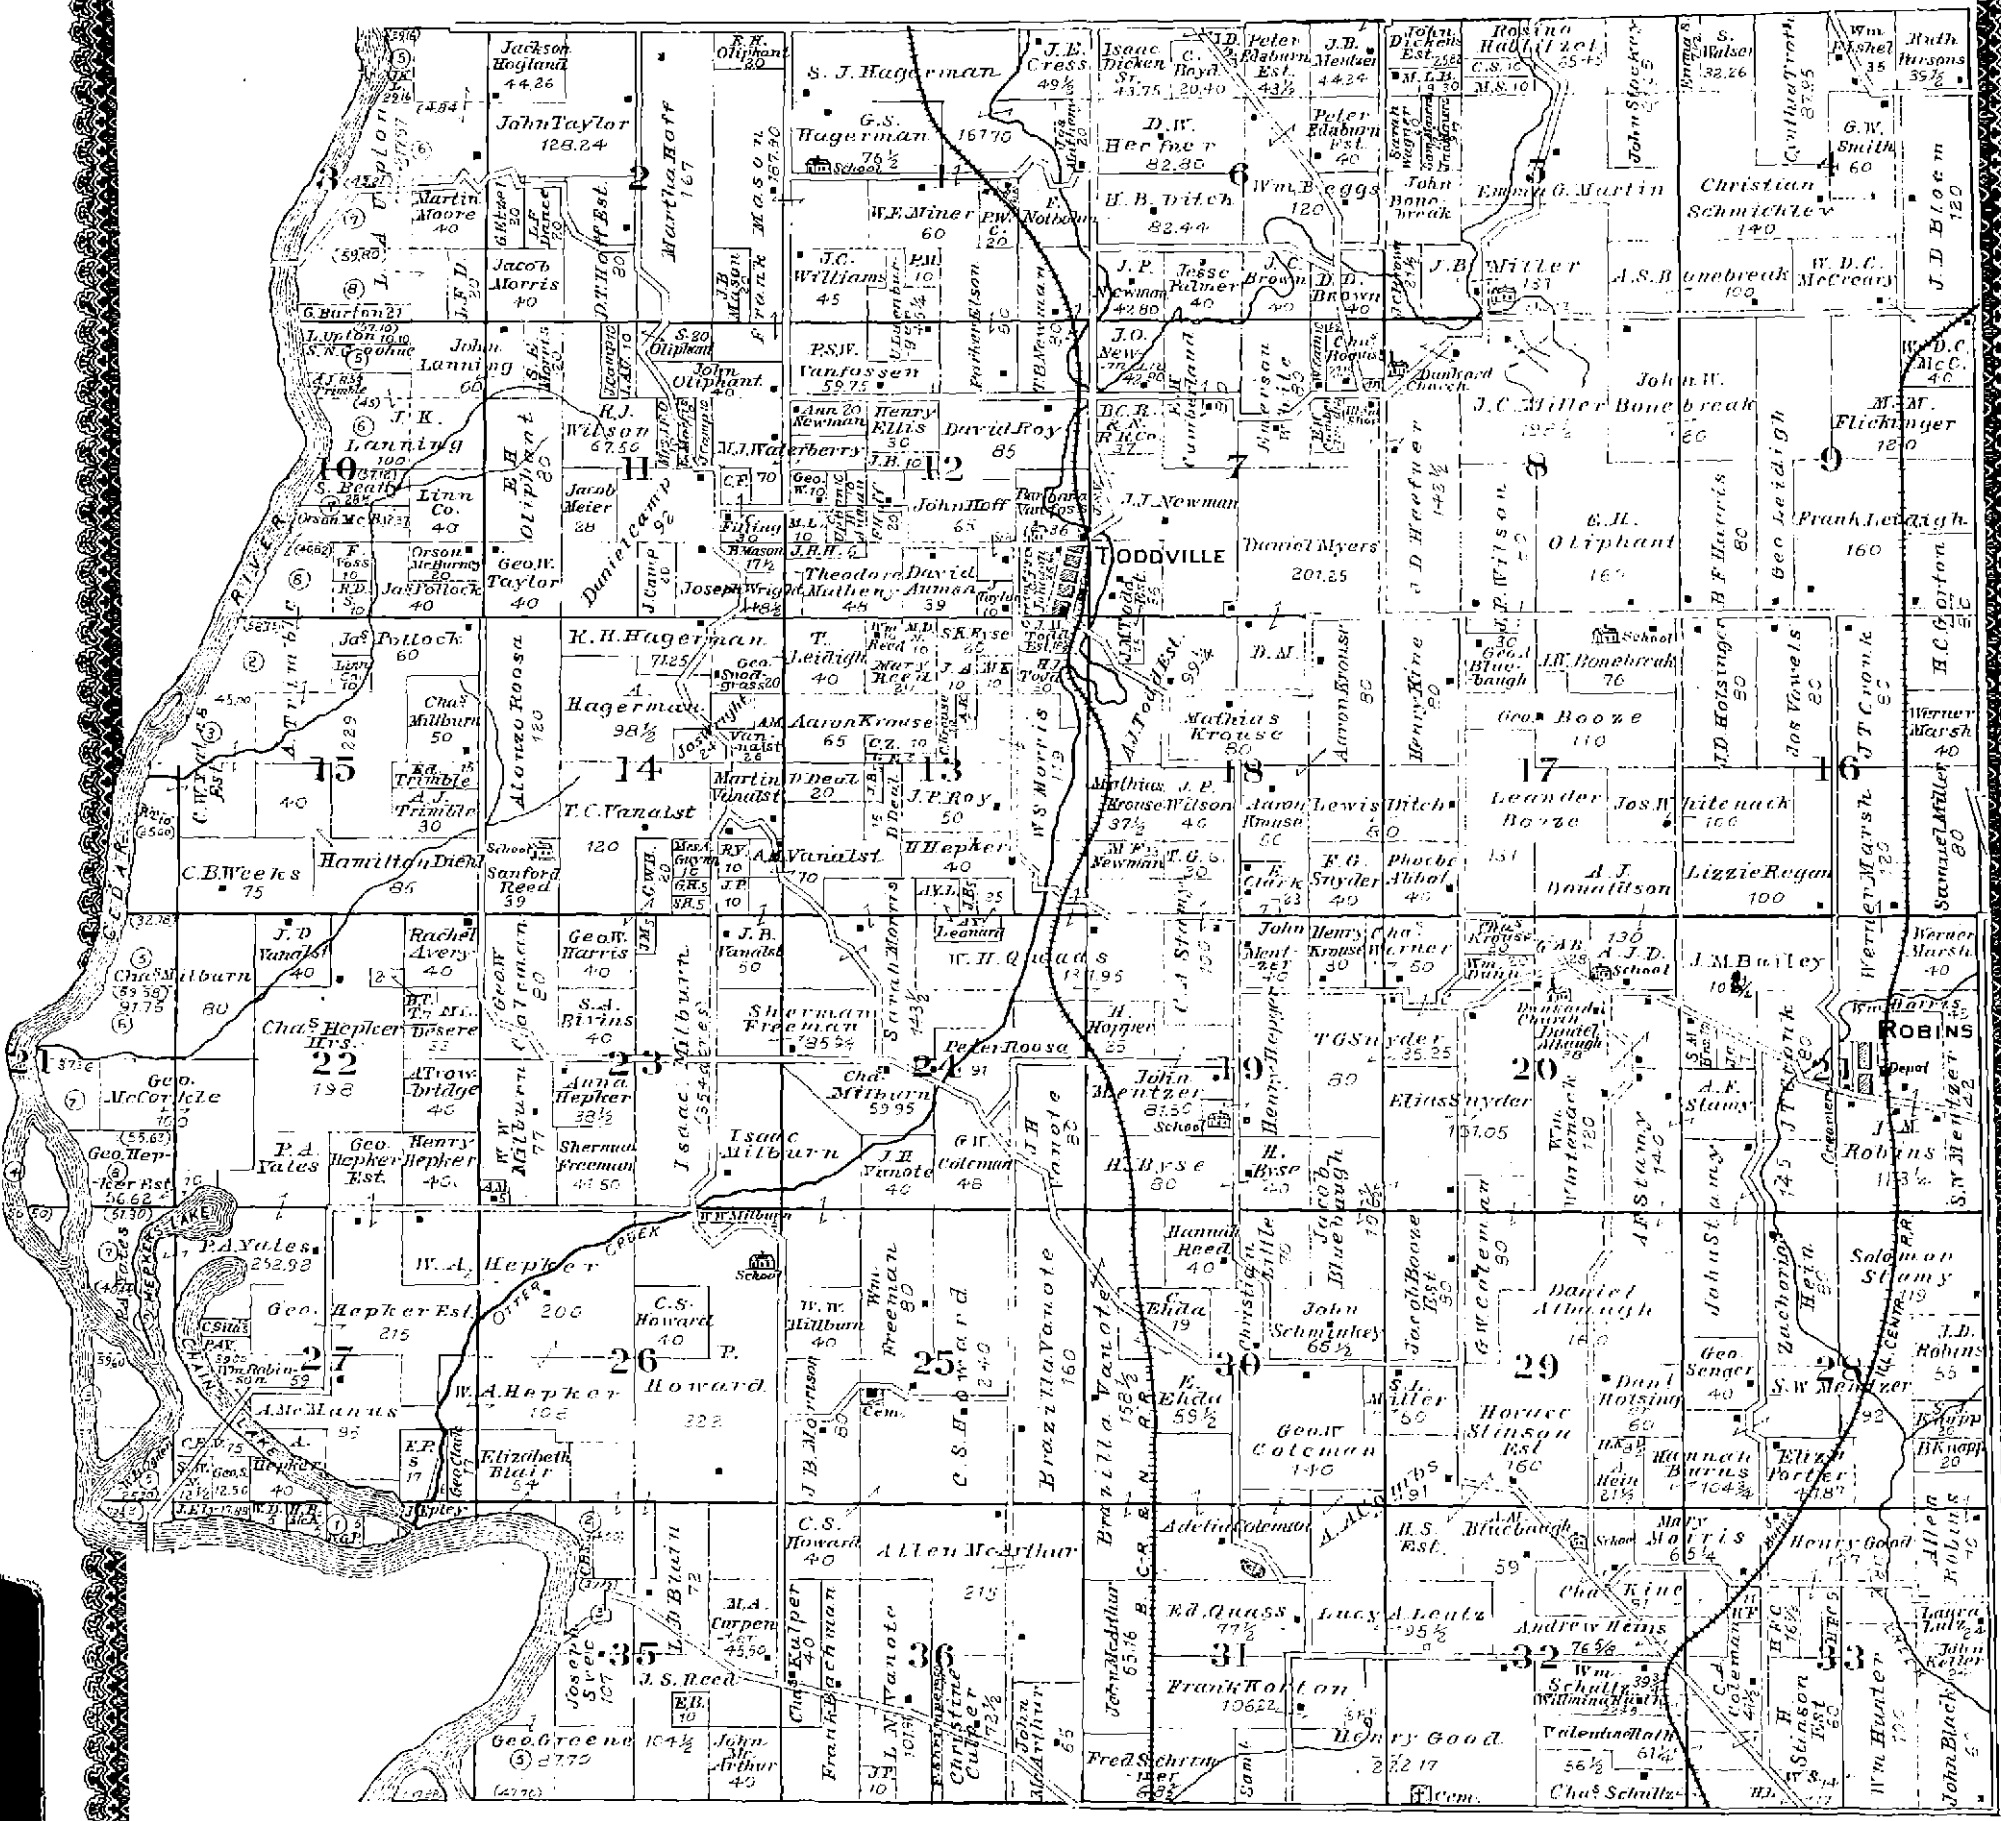

MAP OF MONROE

Township 84 North Range 7-8 West

ROBINS

J. M. Bailey
Werner Marsh
Wm. Hart
S. N. Hester
S. T. Hester

Wm. Hart
S. N. Hester
S. T. Hester

S. W. Hester
Wm. Hart

S. W. Hester
Wm. Hart

S. W. Hester
Wm. Hart